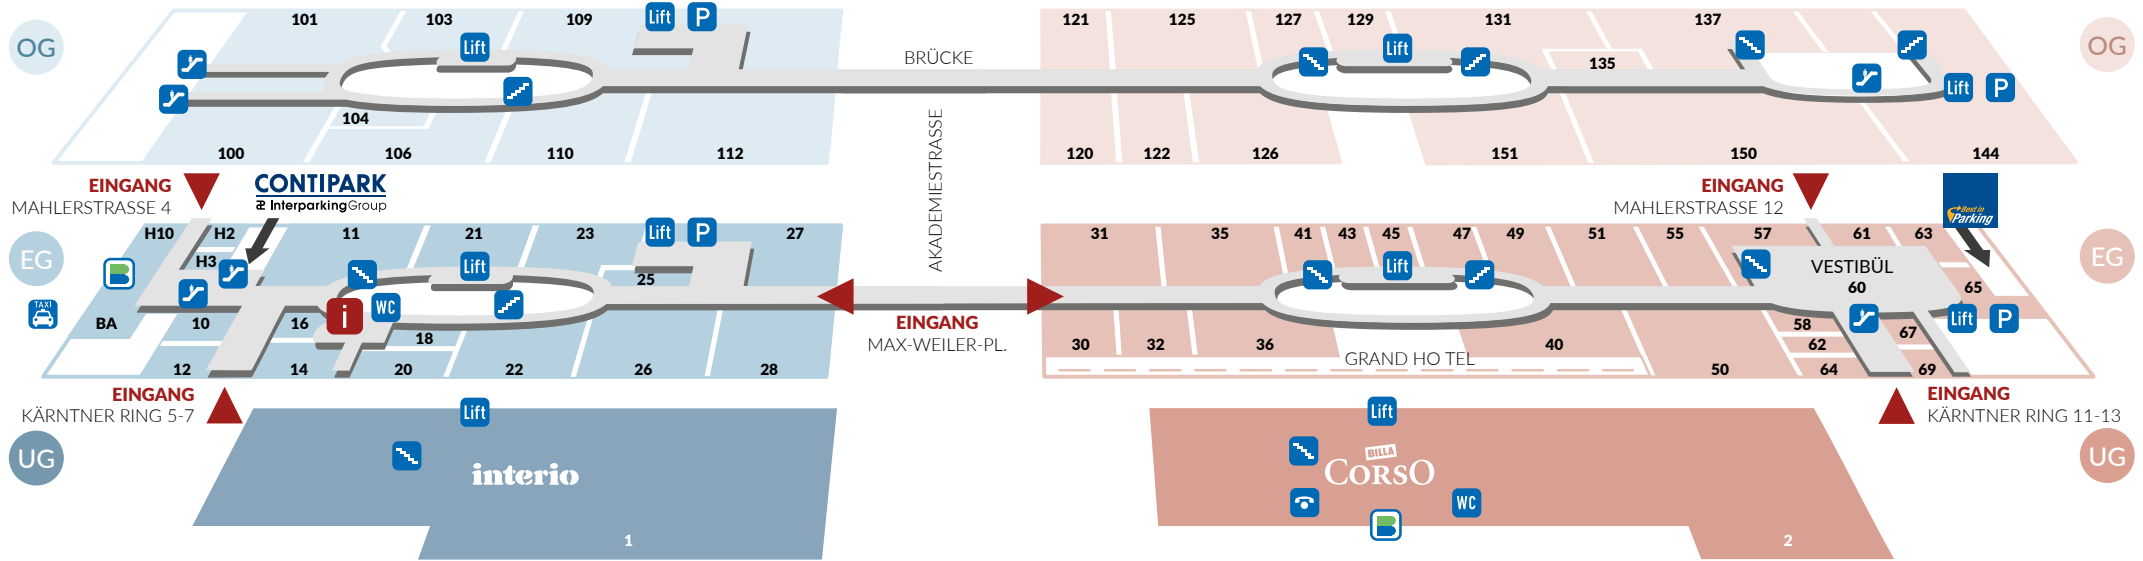

KÄRNTNERRINGHOF

PALAIS CORSO

- EINGANG** Entry
- INFORMATION** Information
- GARAGE** Garage
- LIFT** Lift
- TREPPE** Stairs
- ROLLTREPPE** Escalator
- TOILETTEN** Toilets
- TAXI** Taxi
- TELEFON** Telephone
- GRATIS WLAN** Free Wifi
- ATM** Cash Point
- ÖFFENTLICHE VERKEHRSMITTEL** Public Transport

- MODE** 4 Jahreszeiten
- LEDER & SCHUHE** Alexandre de Paris
- SCHMUCK & ACCESSOIRES** Bella Donna
- Betty Barclay
- BR-Fashion
- Cachil
- Dominici
- Fur Gallery
- Giesswein
- Gloriette
- La Costo Maßatelier
- Laster Fashion
- Laster Fine Bags & Accessories
- Laurèl
- Lifestyle
- Marc O'Polo
- Mouratti Design
- N13

- 11 EG/OG
- 103 EG/OG
- 43 EG
- 45 EG
- 26 EG
- 110 OG
- 62 EG
- 23 EG
- 67 EG
- 112 OG
- 51 EG
- 126 OG
- 10 EG
- 16 EG
- H10 EG
- 32 EG
- 40 EG
- 14 EG
- 30 EG

- LIFESTYLE** Bipa
- BEAUTY** Femme Fitness- und Wellnessclub für Frauen
- FITNESS** Interio
- GESUNDHEIT** Le Grand Chef
- Not Another Concept Store
- Optik Corso
- Strassl Exklusiv
- Topsi Kosmetikstudio
- Topsi Parfümerie
- Vienna Fabrics & Design
- Zahnarzt mit Herz

- Novita
- Pink 'n Blue
- Simon's Womenswear
- Sir Anthony
- Triumph

- 18 EG
- 120 OG
- 31 EG
- 27 EG
- 22 EG
- 50 EG
- 63 EG
- 1 UG
- 137 OG
- 35 125 EG/OG
- 36 EG
- 131 OG
- 109 OG
- 21 EG
- 55 EG
- 129 OG