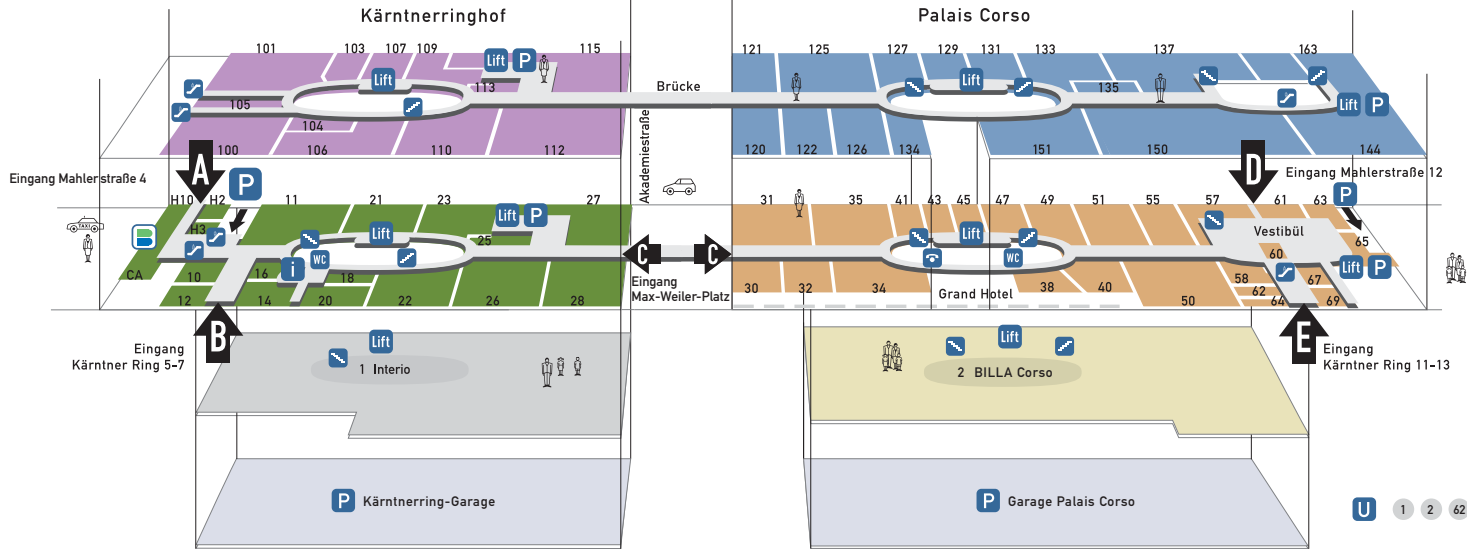

OG

EG

UG

OG

EG

UG

- **P** Garage
  Garage
- **i** Information
  Information
- **T** Treppe
  Stairs
- **L** Lift
  Lift
- **R** Rolltreppe
  Escalator
- **T** Telefon
  Telephone
- **WC** Toiletten
  Toilets
- **Bankomat** Cash point

U 1 2 62 D 3A BADENER BAHN

MODE FASHION	Aigner Shop	512 61 23	12 100
	Amon Collection	512 47 68	126
	Bella Donna	512 66 90	45
	Blaumax	513 70 54	103
	BR-Fashion Boutique	512 74 80	58
	BR-Fashion.com	512 86 30	110
	Cachil	512 72 07	62
	Caselli	512 53 50	18
	Esprit	512 30 29-20	35 125
	Giesswein	512 45 97	112
	Giordani	512 93 93	43
	Hauber	512 90 72	30
	House of Scotland	0650 214 19 56	131
	Jackpot	512 57 96	H10
	Jack Wolfskin Shop	512 73 57	137
	La Costo Massatelier	512 08 88	134
	Le Pois	513 40 51	38
	Marc O'Polo	513 03 04	40
	Mothwurf	513 14 42	109
	Norton	513 43 40	129
	Olsen	512 10 76	26

Simon's	513 01 98	31
Sir Anthony	512 54 79	27
Sport Corso	512 73 51	127
4 Jahreszeiten	513 03 77	11

MODE ACCESSOIRES	Dick & Jane	89 00 533	10
ACCESSOIRES	Gloriette	512 71 76	51
	Triumph	513 82 75	22

SCHUHE LEDER	Aigner Shop	512 61 23	12 100
SHOES / LEATHER	Angolo Classico	512 22 53	122
	Dominici	512 55 56	23
	Fritsch	512 71 10	55
	Laster Bags	512 71 10	16

WOHNBOUTIQUE	Interio	513 99 36	1
HOME DESIGN			

Optik Corso	513 73 99	47
Ray-Ban	513 85 56	41

OPTIK OPTICS	Optik Corso	513 73 99	47
	Ray-Ban	513 85 56	41

SPIELWAREN TOYS	Das Spielzeug	512 56 10	101

KINDERMODE	Huckleberry	512 92 54	57

SCHUHE CHILDREN'S - FASHION / SHOES			

BLUMEN FLOWERS	Der Rosenkavalier	512 61 90	64

OUTDOOR GARMENTS	Golf Löwe	533 21 79	144
	Jack Wolfskin Shop	512 73 57	137

PAPIERWAREN STATIONARY	Pagro	513 92 45	150

COIFFEUR	Strassl Exklusiv	512 23 44	121

LEBENSMITTEL	Billa Corso	512 46 25	2
GROCERIES	Chocolatier Neuhaus	512 54 04	H3
	Schoko Loge	513 18 92	67

Garage Palais Corso			

Kärntnering-Garage