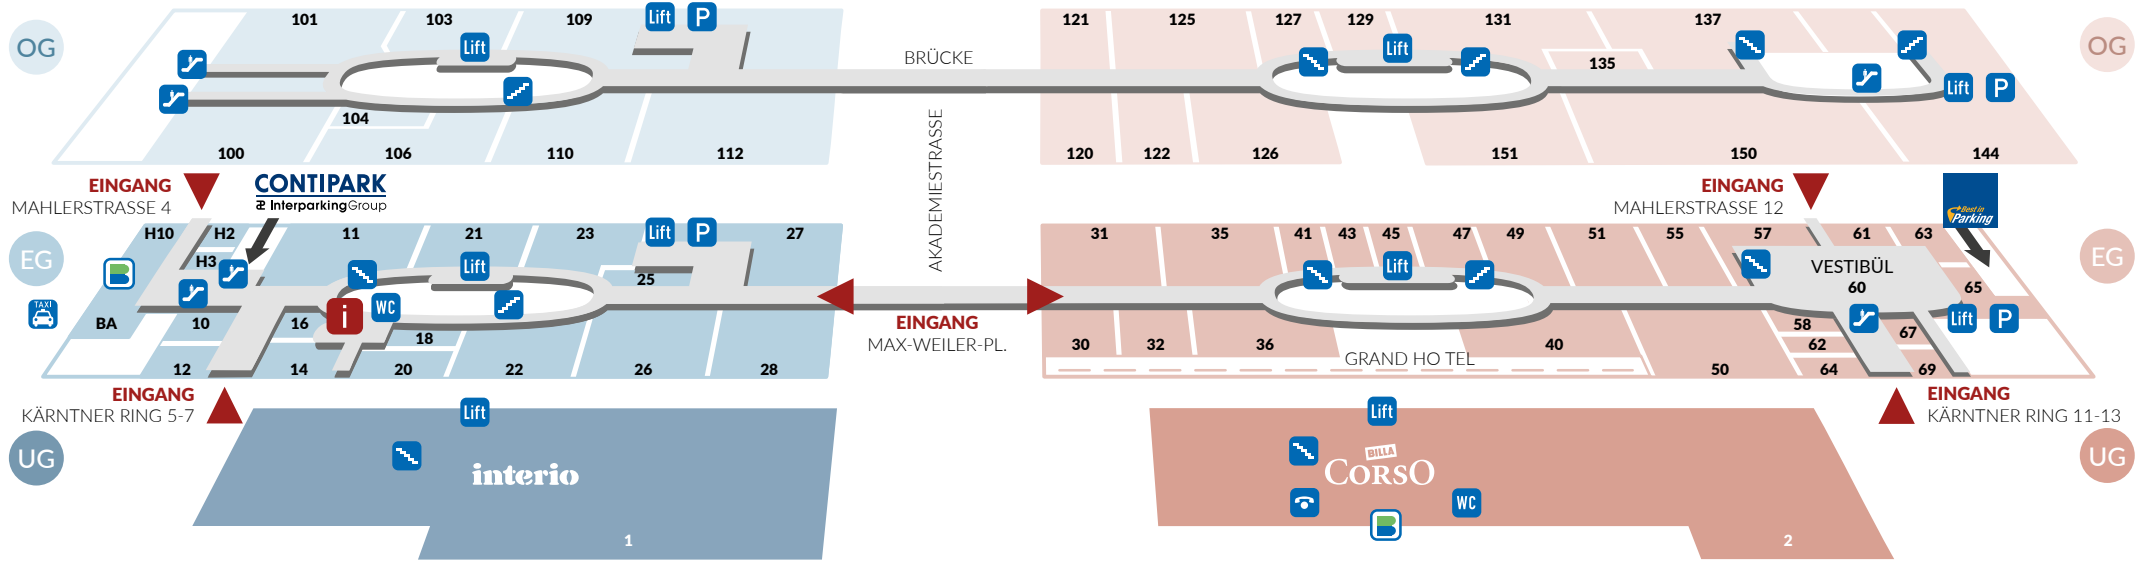

# KÄRNTNERRINGHOF

# PALAIS CORSO

- ▲ **EINGANG**  
Entry
- P **GARAGE**  
Garage
- T **TREPP**  
Stairs
- WC **TOILETTEN**  
Toilets
- ☎ **TELEFON**  
Telephone
- ATM **ATM**  
Cash Point
- U1 U2 U4 1 2 62 71 D 2A **ÖFFENTLICHE VERKEHRSMITTEL**  
Public Transport
- i **INFORMATION**  
Information
- Lift **LIFT**  
Lift
- ↕ **ROLLTREPPE**  
Escalator
- TAXI **TAXI**  
Taxi
- 📶 **GRATIS WLAN**  
Free Wifi
- 🚊 **BADNER BAHN**

- MODE** 4 Jahreszeiten
- LEDER & SCHUHE** Alexandre de Paris
- SCHMUCK & ACCESSOIRES** Bella Donna
- Betty Barclay
- BR-Fashion
- Cachil
- Dominici
- Fur Gallery
- Giesswein
- J& Cashmere
- La Costo Maßatelier
- Laster Fashion
- Laster Fine Bags & Accessories
- Laurèl
- Lifestyle
- Mouratti Design
- Novita

- 11 103 EG/OG
- 43 EG
- 45 EG
- 26 EG
- 110 OG
- 62 EG
- 23 EG
- 67 EG
- 112 OG
- 51 EG
- 126 OG
- 10 EG
- 16 EG
- H10 EG
- 32 EG
- 14 EG
- 18 EG

- Pink 'n Blue
- Simon's Womenswear
- Sir Anthony
- Triumph
- LIFESTYLE** Bipa
- BEAUTY** Femme Fitness- und Wellnessclub für Frauen
- FITNESS** Interio
- GESUNDHEIT** Le Grand Chef
- Not Another Concept Store
- Optik Corso
- Strassl Exklusiv
- Topsi Kosmetikstudio
- Topsi Parfümerie
- Vienna Fabrics & Design
- Zahnarzt mit Herz