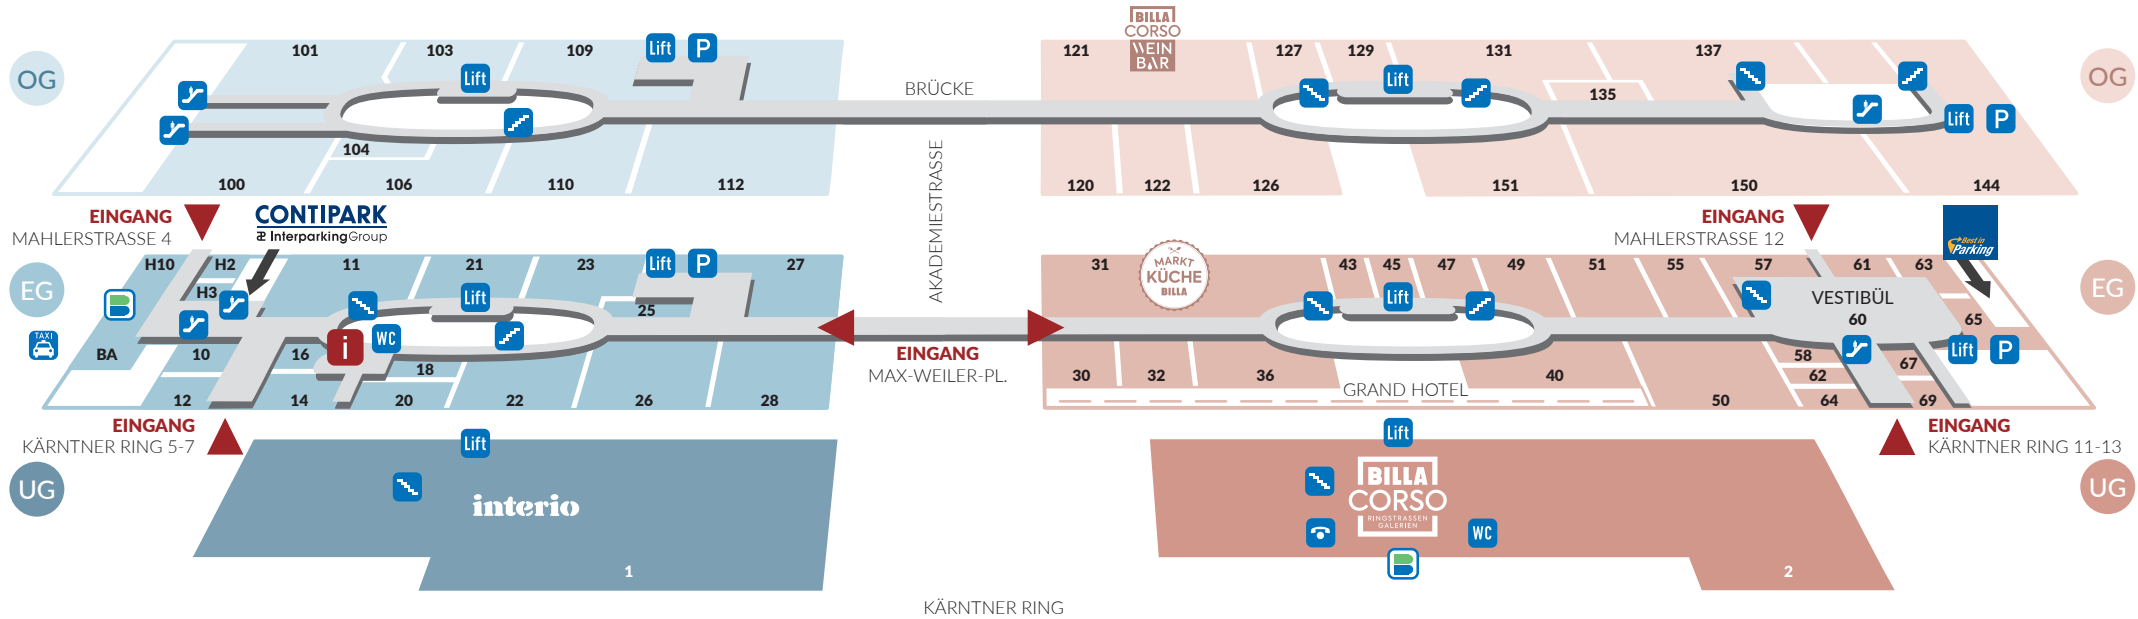

# KÄRNTNERRINGHOF

# PALAIS CORSO

- ▲ **EINGANG**  
Entry
- P **GARAGE**  
Garage
- T **TREPP**  
Stairs
- WC **TOILETTEN**  
Toilets
- ☎ **TELEFON**  
Telephone
- ATM **Cash Point**
- i **INFORMATION**  
Information
- Lift **LIFT**  
Lift
- ↕ **ROLLTREPPE**  
Escalator
- TAXI **TAXI**  
Taxi
- 📶 **GRATIS WLAN**  
Free Wifi
- U1 U2 U4 1 2 62 71 D 2A **BADNER BAHN**  
Public Transport